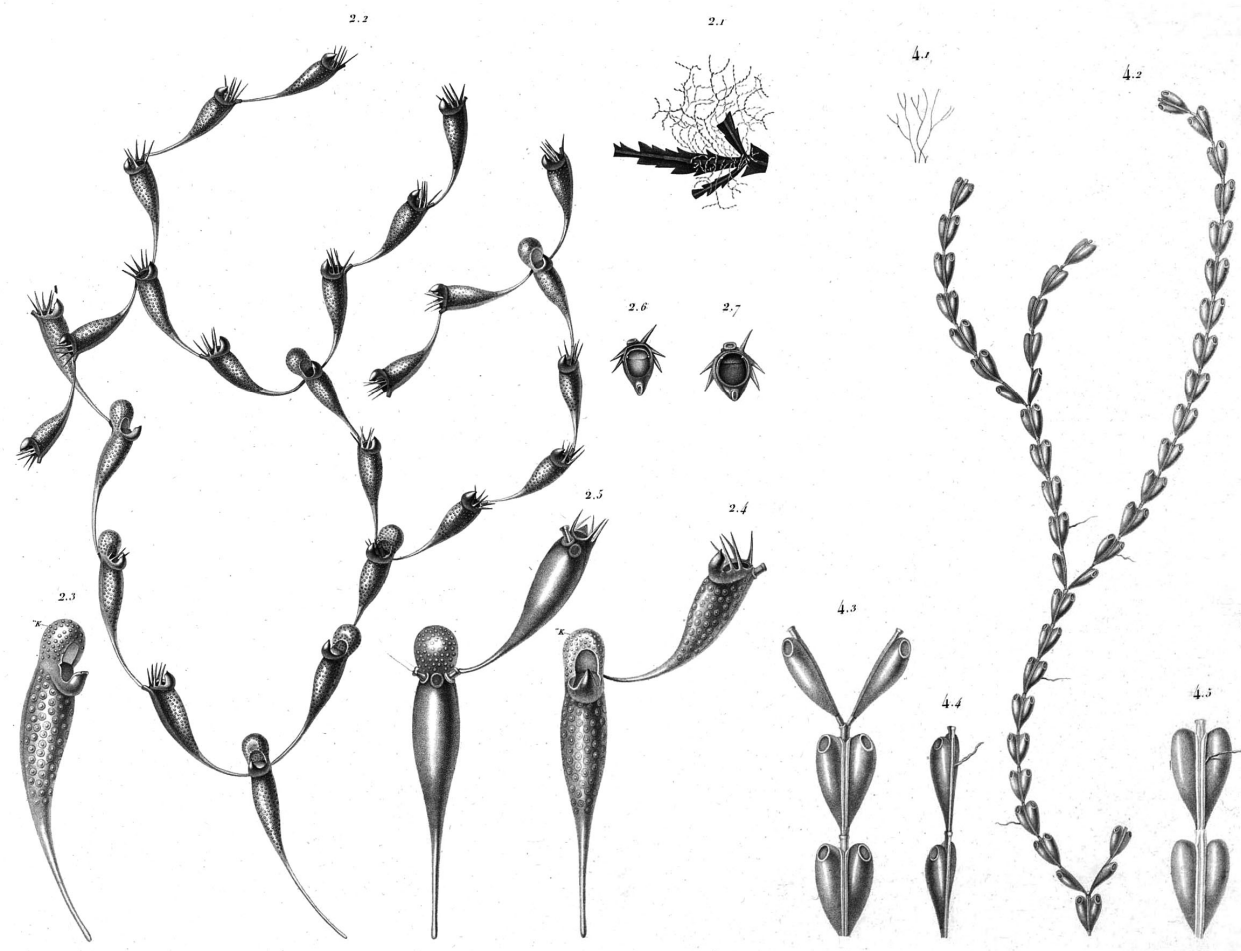

Desiné et gravé en 1805-1812.

FLUSTRES.

M<sup>re</sup> Nodet sc<sup>pt</sup>.

Ducloux et gravé en 1803 - 1812.

Legend de gravé.

Carmichael et Tourcay in.

FLUSTRES.

*Deuxième et grande en deux fois.*

FLUSTRES.

*Fourroyeur de.*

FLUSTRES.

*Duressé et grané en deux stes.*

*Boquet aisé et.*

CELLAIRES.

CELLAIRES.

*Revue et Gravé en 1829*

CATENAIRE.

CHLIDONIES.

GÉMELLAIRES.

N° Rec. 167.