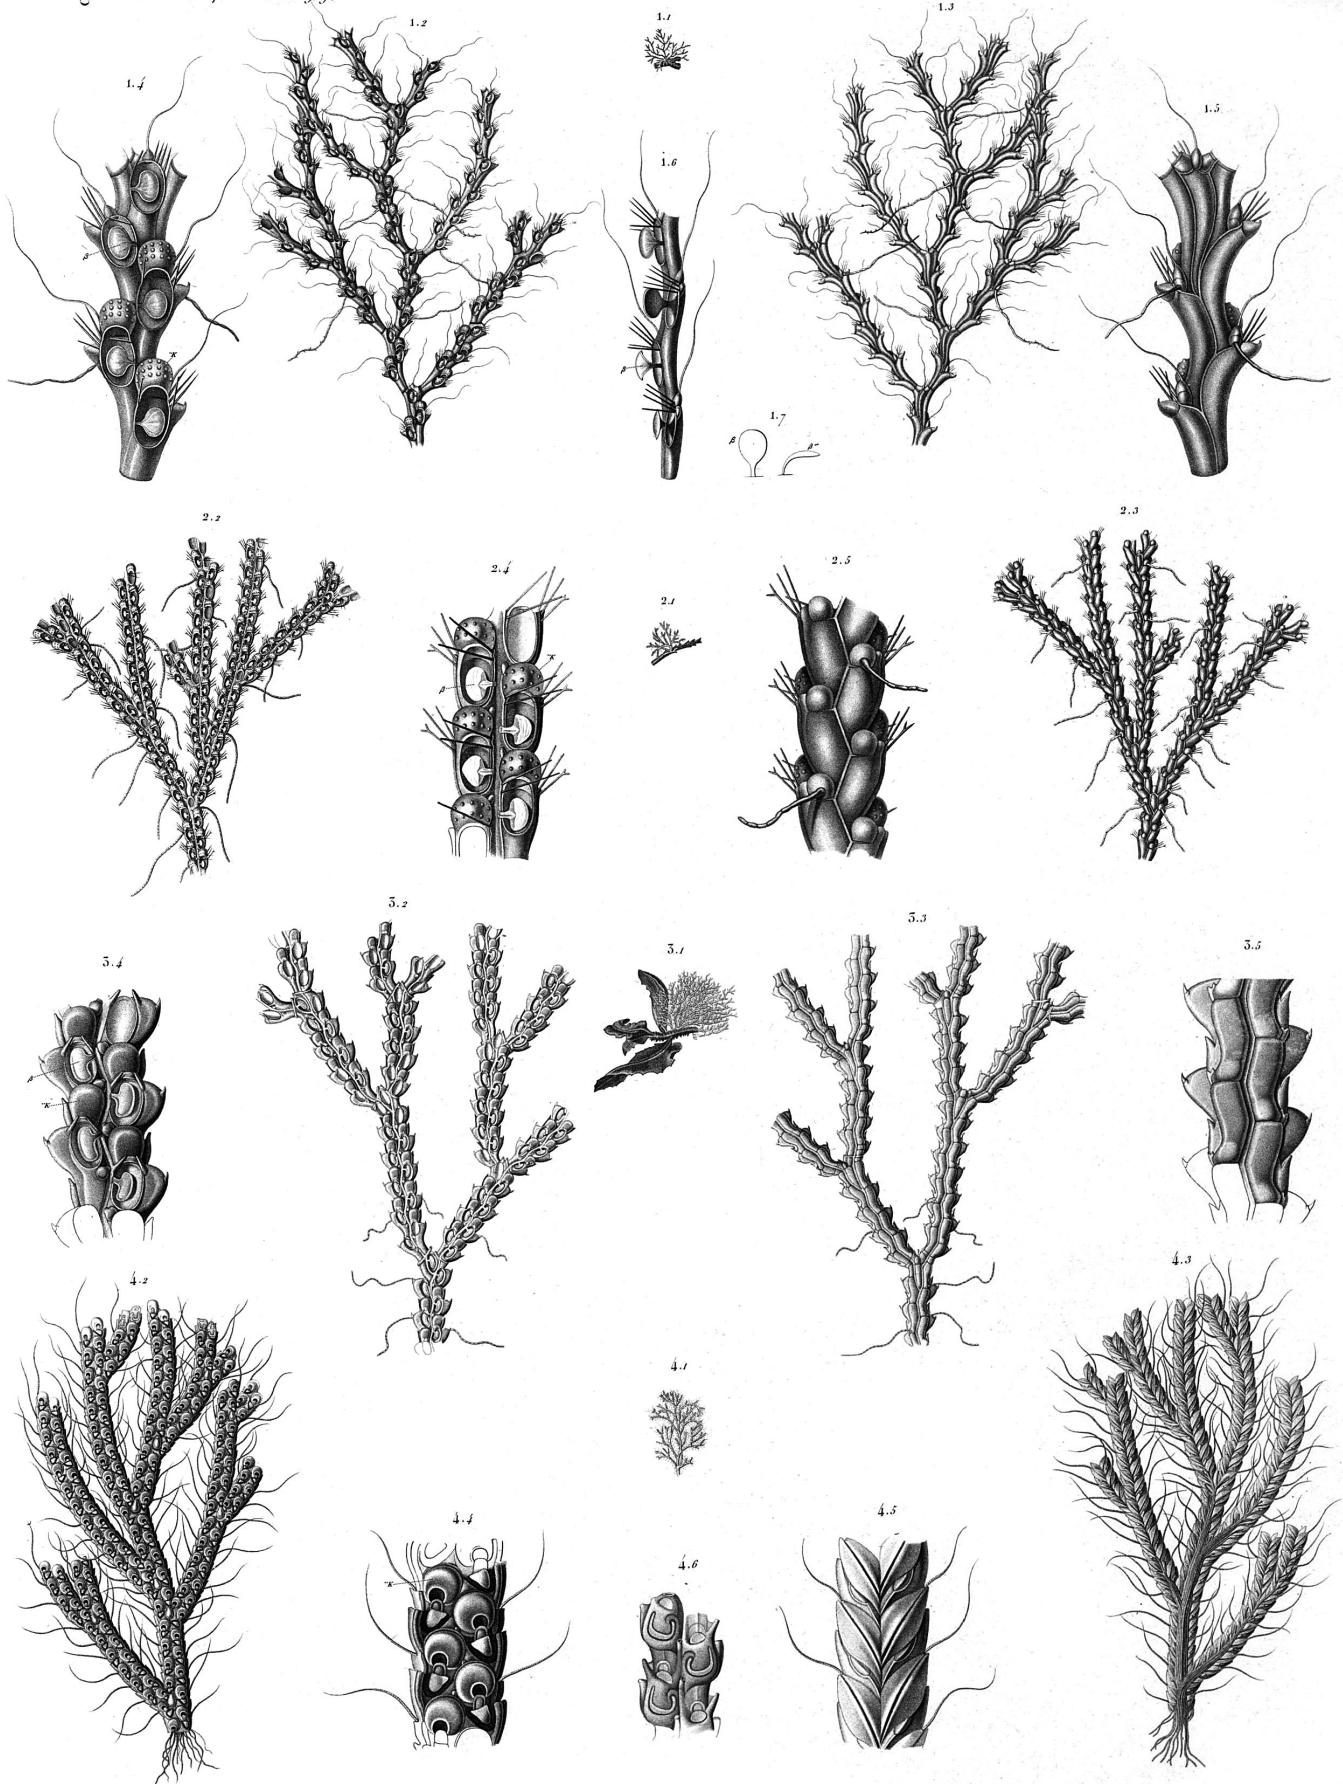

Desiné et gravé en 1805-1812.

FLUSTRES.

M<sup>re</sup> Nodet sc<sup>pt</sup>.

Ducloux et gravé en 1803 - 1812.

Legend de gravé.

Carmichael et Tourcay in.

FLUSTRES.

*Deuxième et grande en deux fois.*

FLUSTRES.

*Fourroyeur de.*

FLUSTRES.

*Duressé et grané en deux stes.*

*Boquet aisé et.*

CELLAIRES.

CELLAIRES.

*Revue et Gravé en 1829*

CATENAIRE.

CHLIDONIES.

GÉMELLAIRES.

N° Rec. 167.