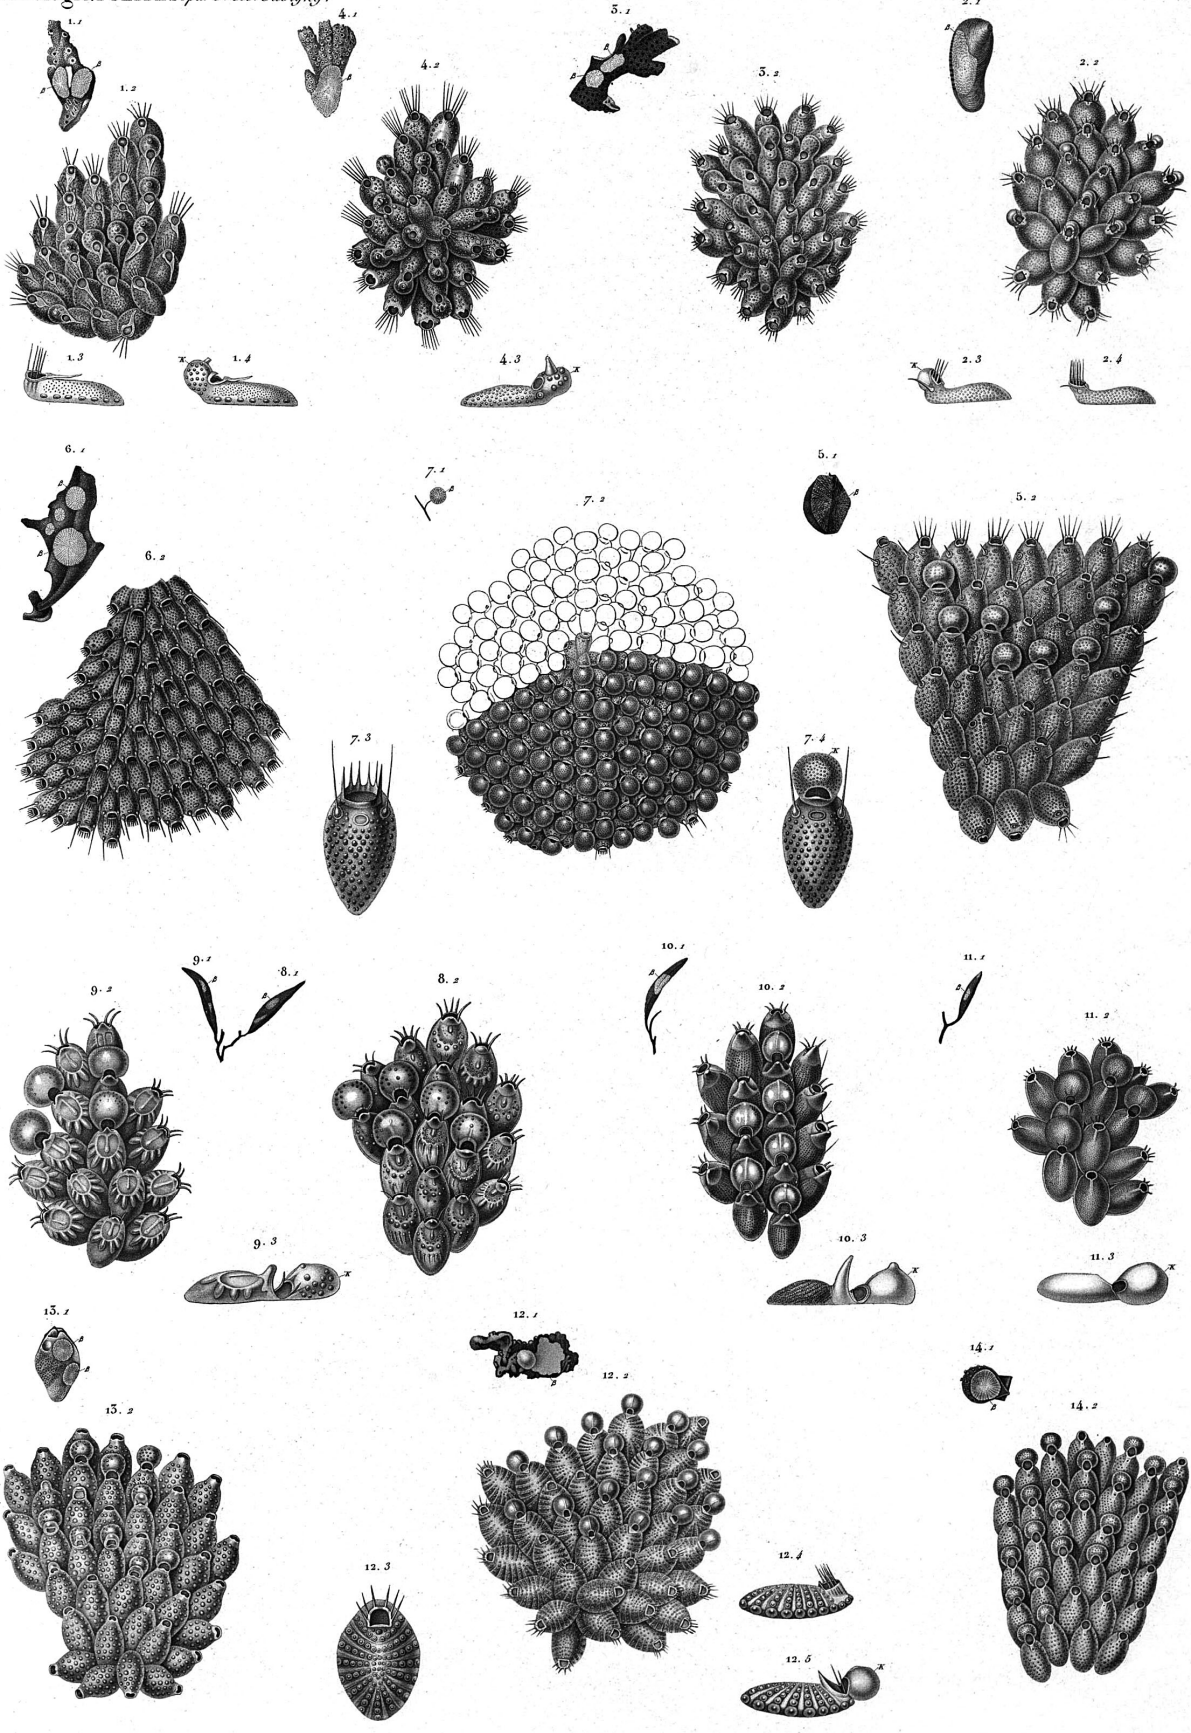

Desiné et gravé en 1805-1812.

FLUSTRES.

M<sup>re</sup> Nodet sc<sup>pt</sup>.

Ducloux et gravé en 1803 - 1812.

Legend de gravé.

Carmichael et Tourcay in.

FLUSTRES.

*Deuxième et grande en deux fois.*

FLUSTRES.

*Fourroyeur de.*

FLUSTRES.

*Duressé et grané en deux stes.*

*Boquet aisé et.*

CELLAIRES.

CELLAIRES.

*Revue et Gravé en 1829*

CATENAIRE.

CHLIDONIES.

GÉMELLAIRES.

N° Rec. 167.