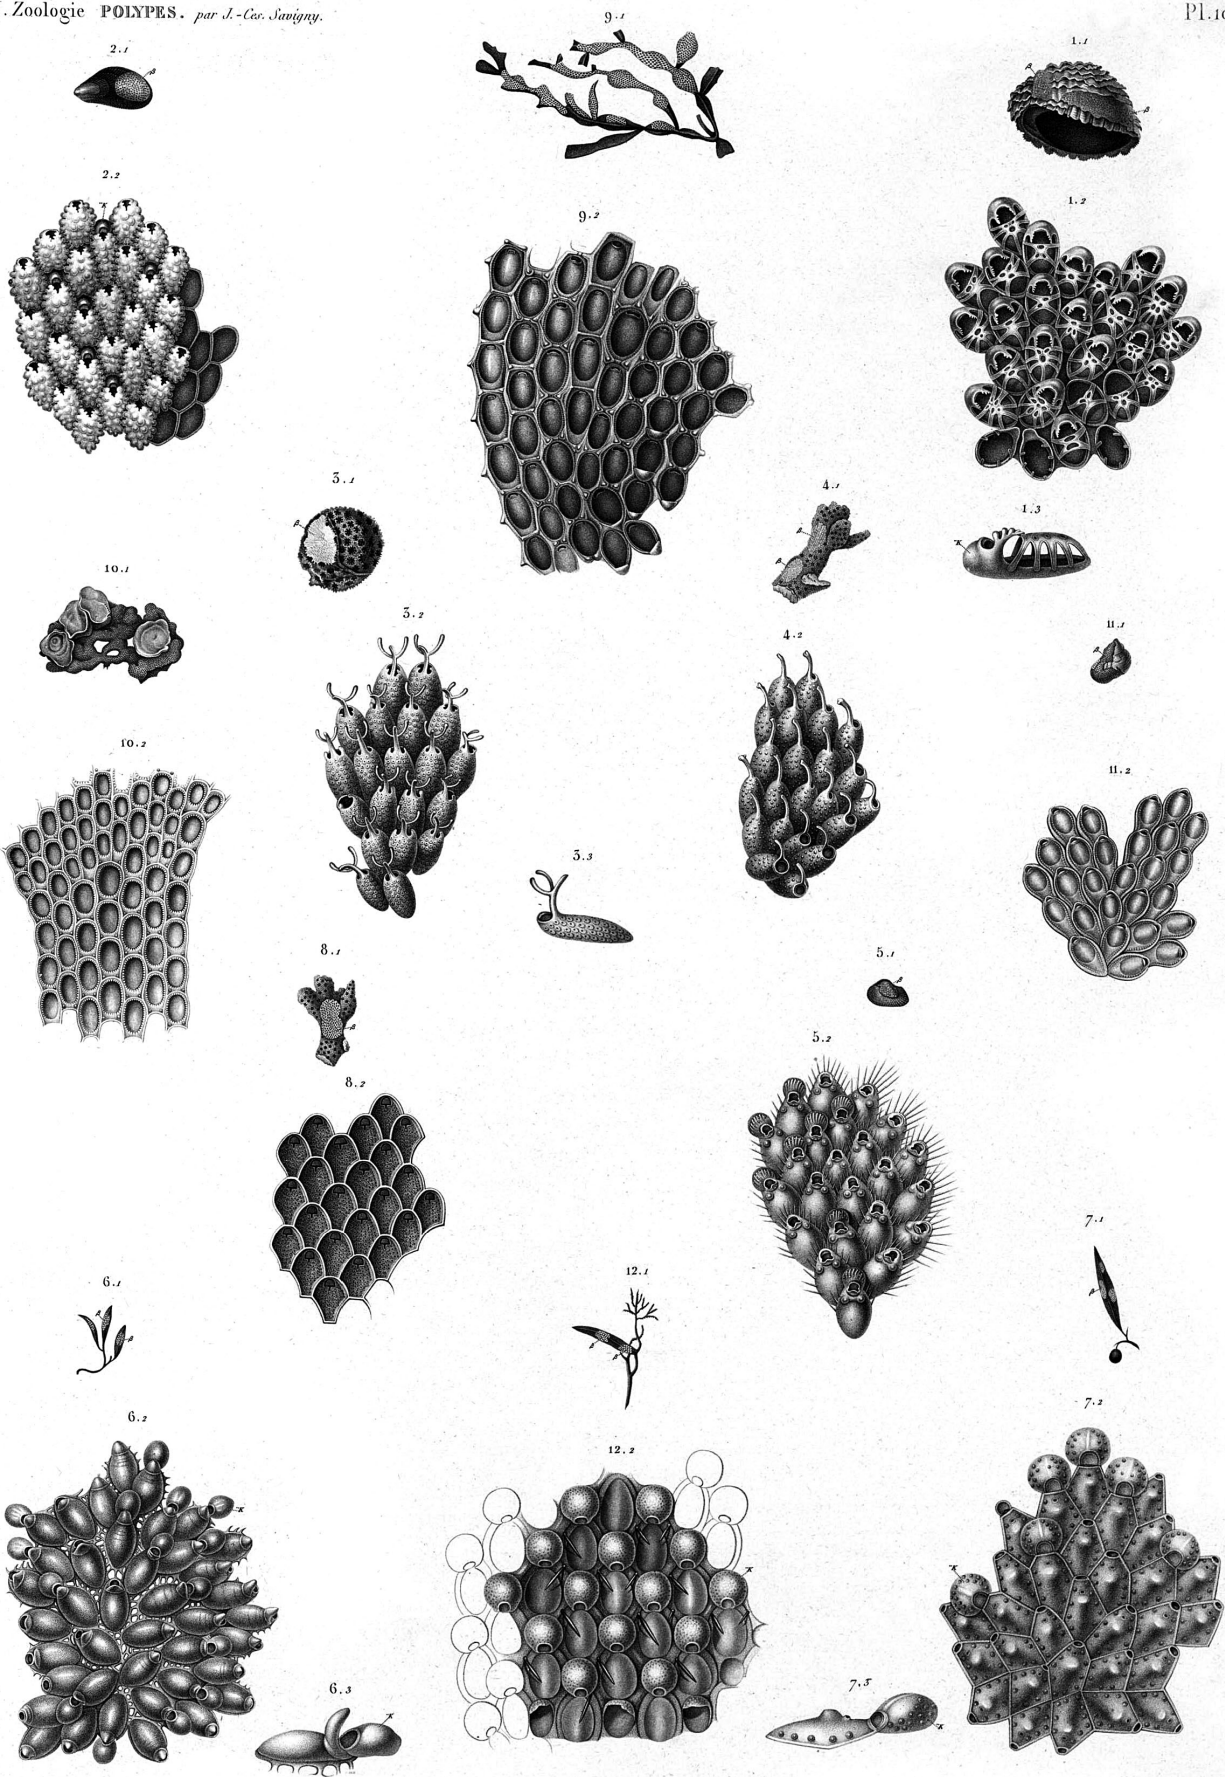

Desiné et gravé en 1805-1812.

FLUSTRES.

M<sup>re</sup> Nodet sc<sup>pt</sup>.

Ducloux et gravé en 1803 - 1812.

Legend de gravé.

Carmichael et Tourcay in.

FLUSTRES.

*Deuxième et grande en deux fois.*

FLUSTRES.

*Fourroyeur de.*

FLUSTRES.

*Duressé et grané en deux stes.*

*Boquet aisé et.*

CELLAIRES.

CELLAIRES.

*Revue et Gravé en 1829*